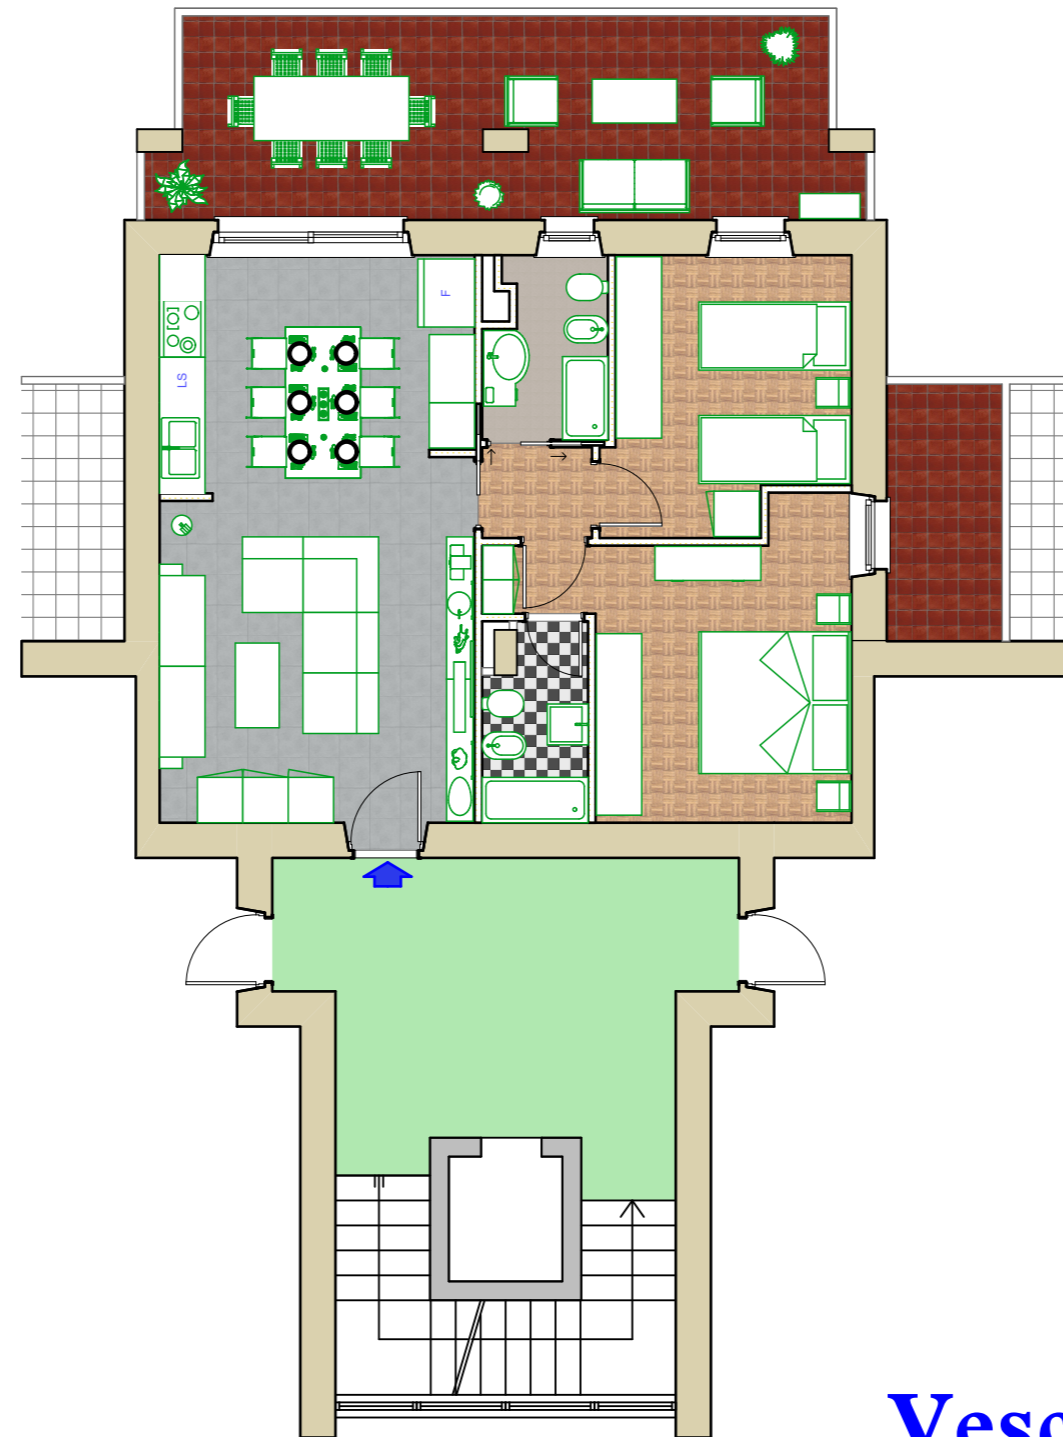

VIA SPERELLO AURELI, CASTEL DEL PIANO - PERUGIA
1° , 2° E 3° PIANO - APPARTAMENTO 5, 8, 11

Soggiorno/Angolo Cottura
N.2 camere
N.2 bagni
Loggiato
Terrazzo

Vescovi & Caporicci s.r.l.