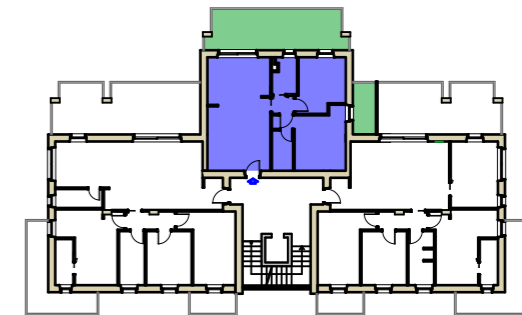

VIA SPERELLO AURELI, CASTEL DEL PIANO - PERUGIA
1° , 2° E 3° PIANO - APPARTAMENTO 5, 8, 11

Soggiorno/Angolo Cottura
N.2 camere
N.2 bagni
Loggiato
Terrazzo

Vescovi & Caporicci s.r.l.